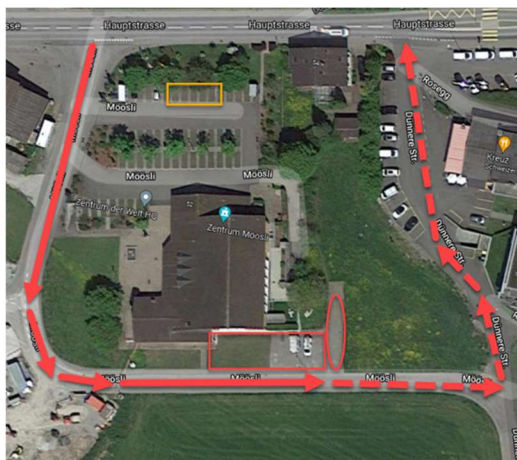

### Anfahrt:

Die Guggenmusiken welche mit dem Car anreisen, bitten wir den Instrumentenwagen unter dem Pfarreizentrum Möösli zu parkieren:

Das rote Rechteck steht für die Instrumentenanhänger zur Verfügung.  
Falls der Car nicht im roten Oval wenden kann, besteht die Möglichkeit, das Areal über die gestrichelte Linie zu verlassen.