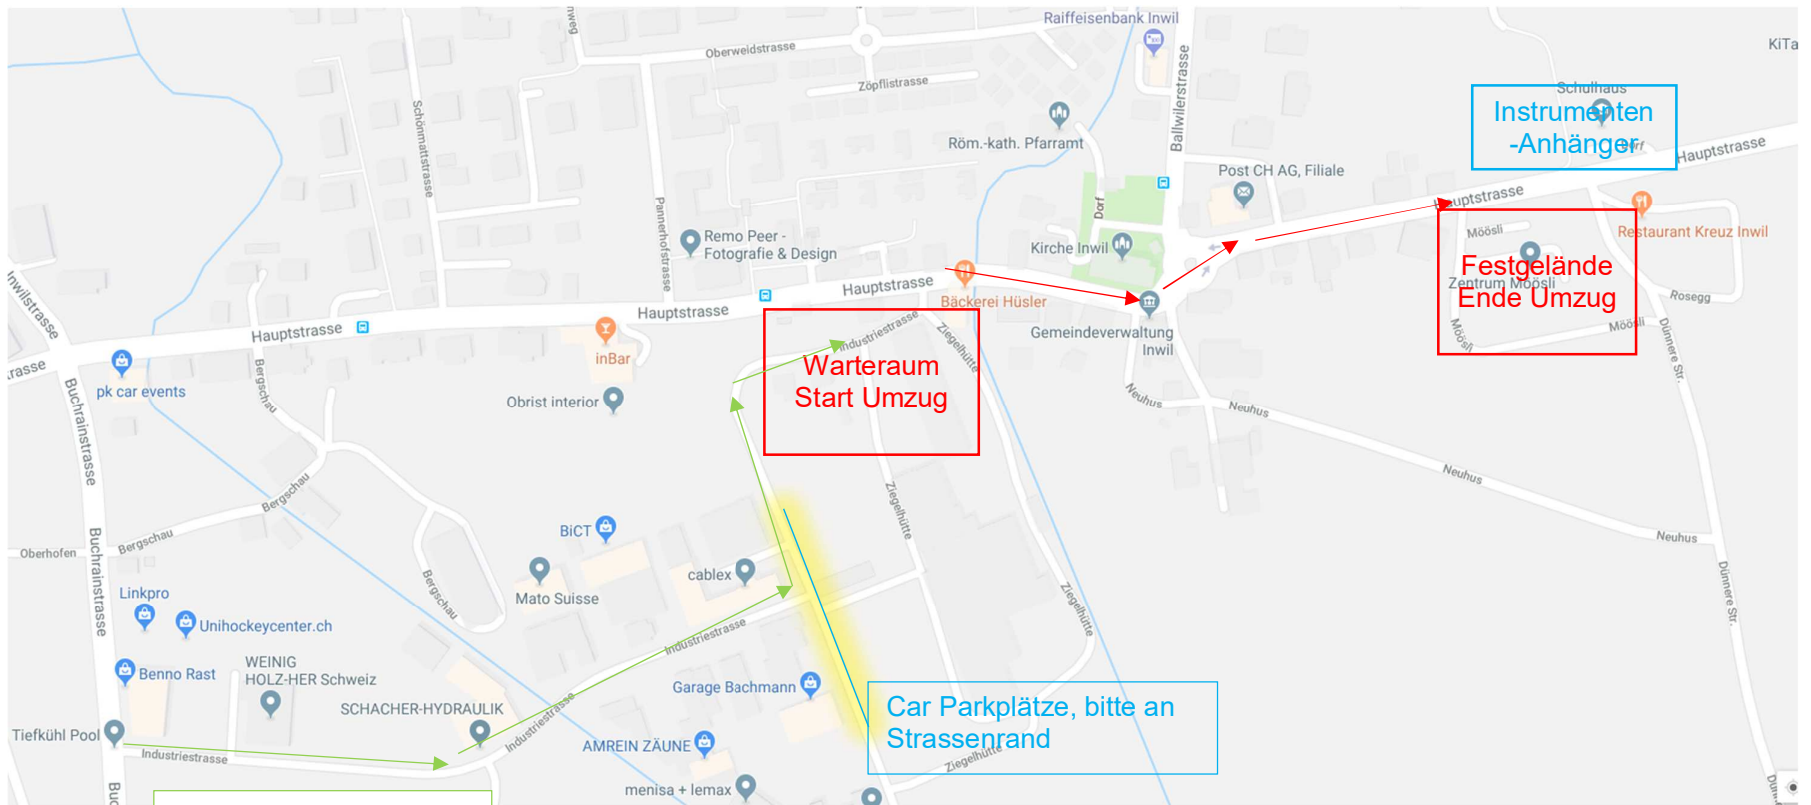

Anfahrtsweg Warteraum & Car Parkplätze

Warteraum
Start Umzug

Festgelände
Ende Umzug

Instrumenten
-Anhänger

Car Parkplätze, bitte an
Strassenrand