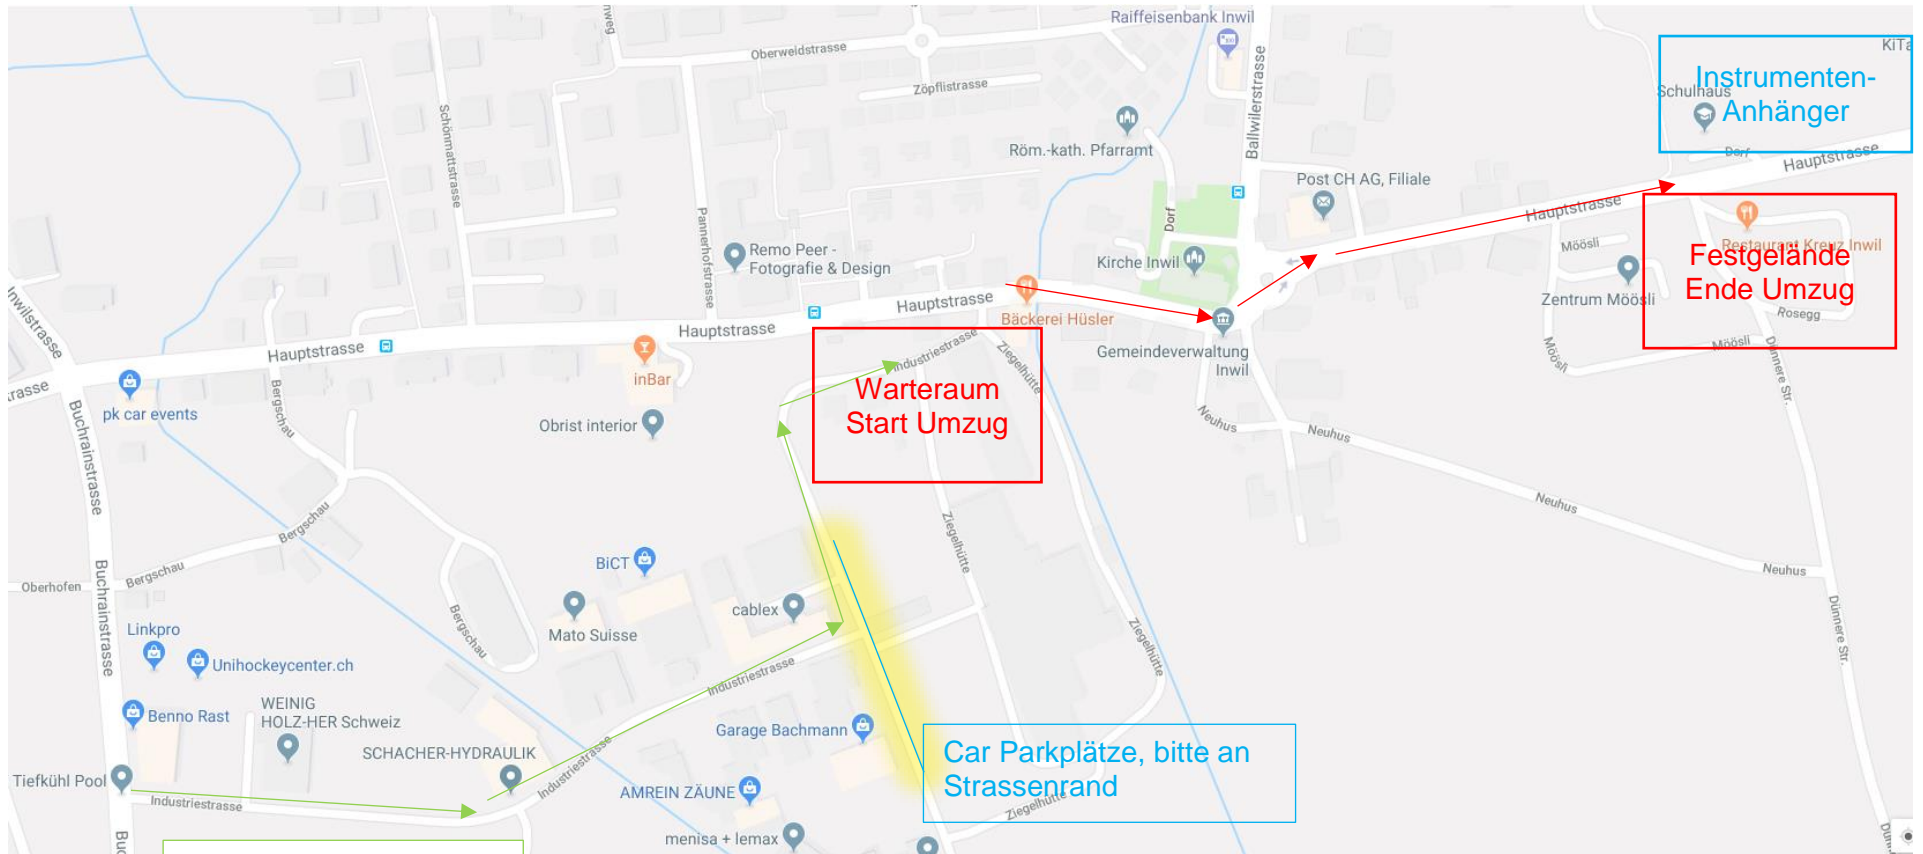

Anfahrtsweg Warteraum & Car Parkplätze